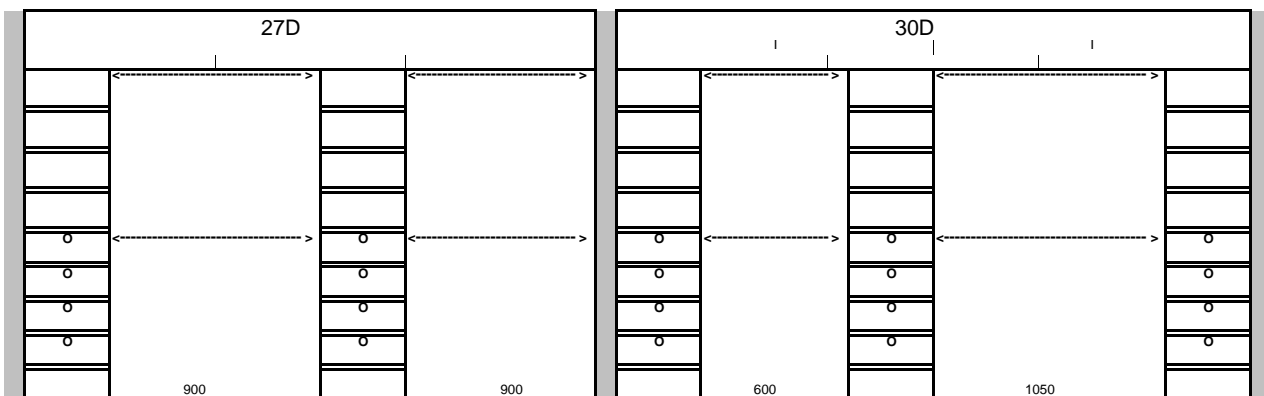

\$

\$

\$

\$

To place an order phone Best Price Wardrobes on 0402 927 376

42S

42A

42B

42C

42D

48S

48A

48B

48C

48D

51S