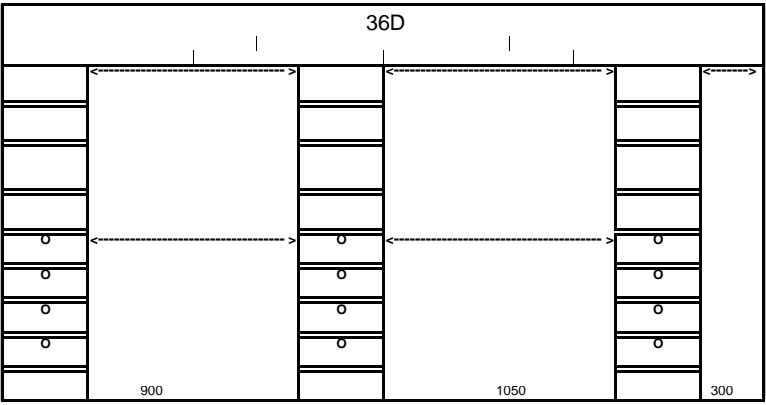

\$

\$

\$

\$

To place an order phone Best Price Wardrobes on 0402 927 376

42S

42A

42B

42C

42D

48S

48A

48B

48C

48D

51S