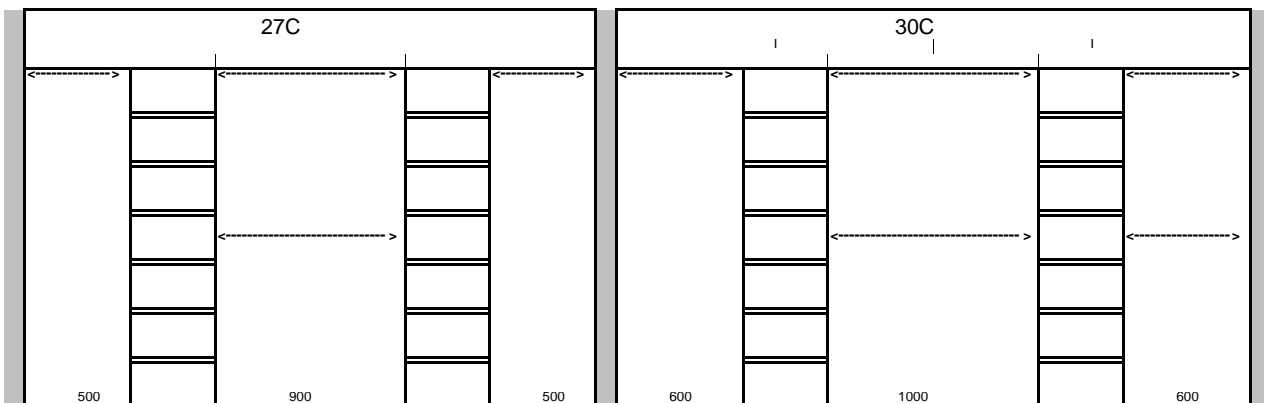

\$

\$

\$

\$

To place an order phone Best Price Wardrobes on 0402 927 376

42S

42A

42B