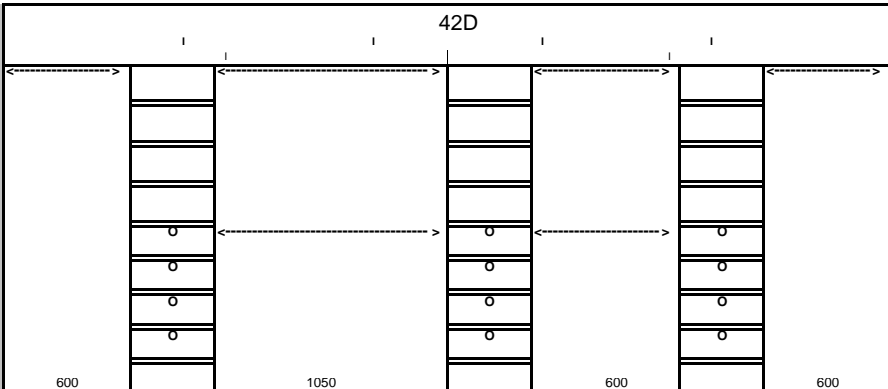

\$

\$

\$

\$

To place an order phone Best Price Wardrobes on 0402 927 376

42S

42A

42B

42C

42D

48S

48A

48B

48C

48D

51S